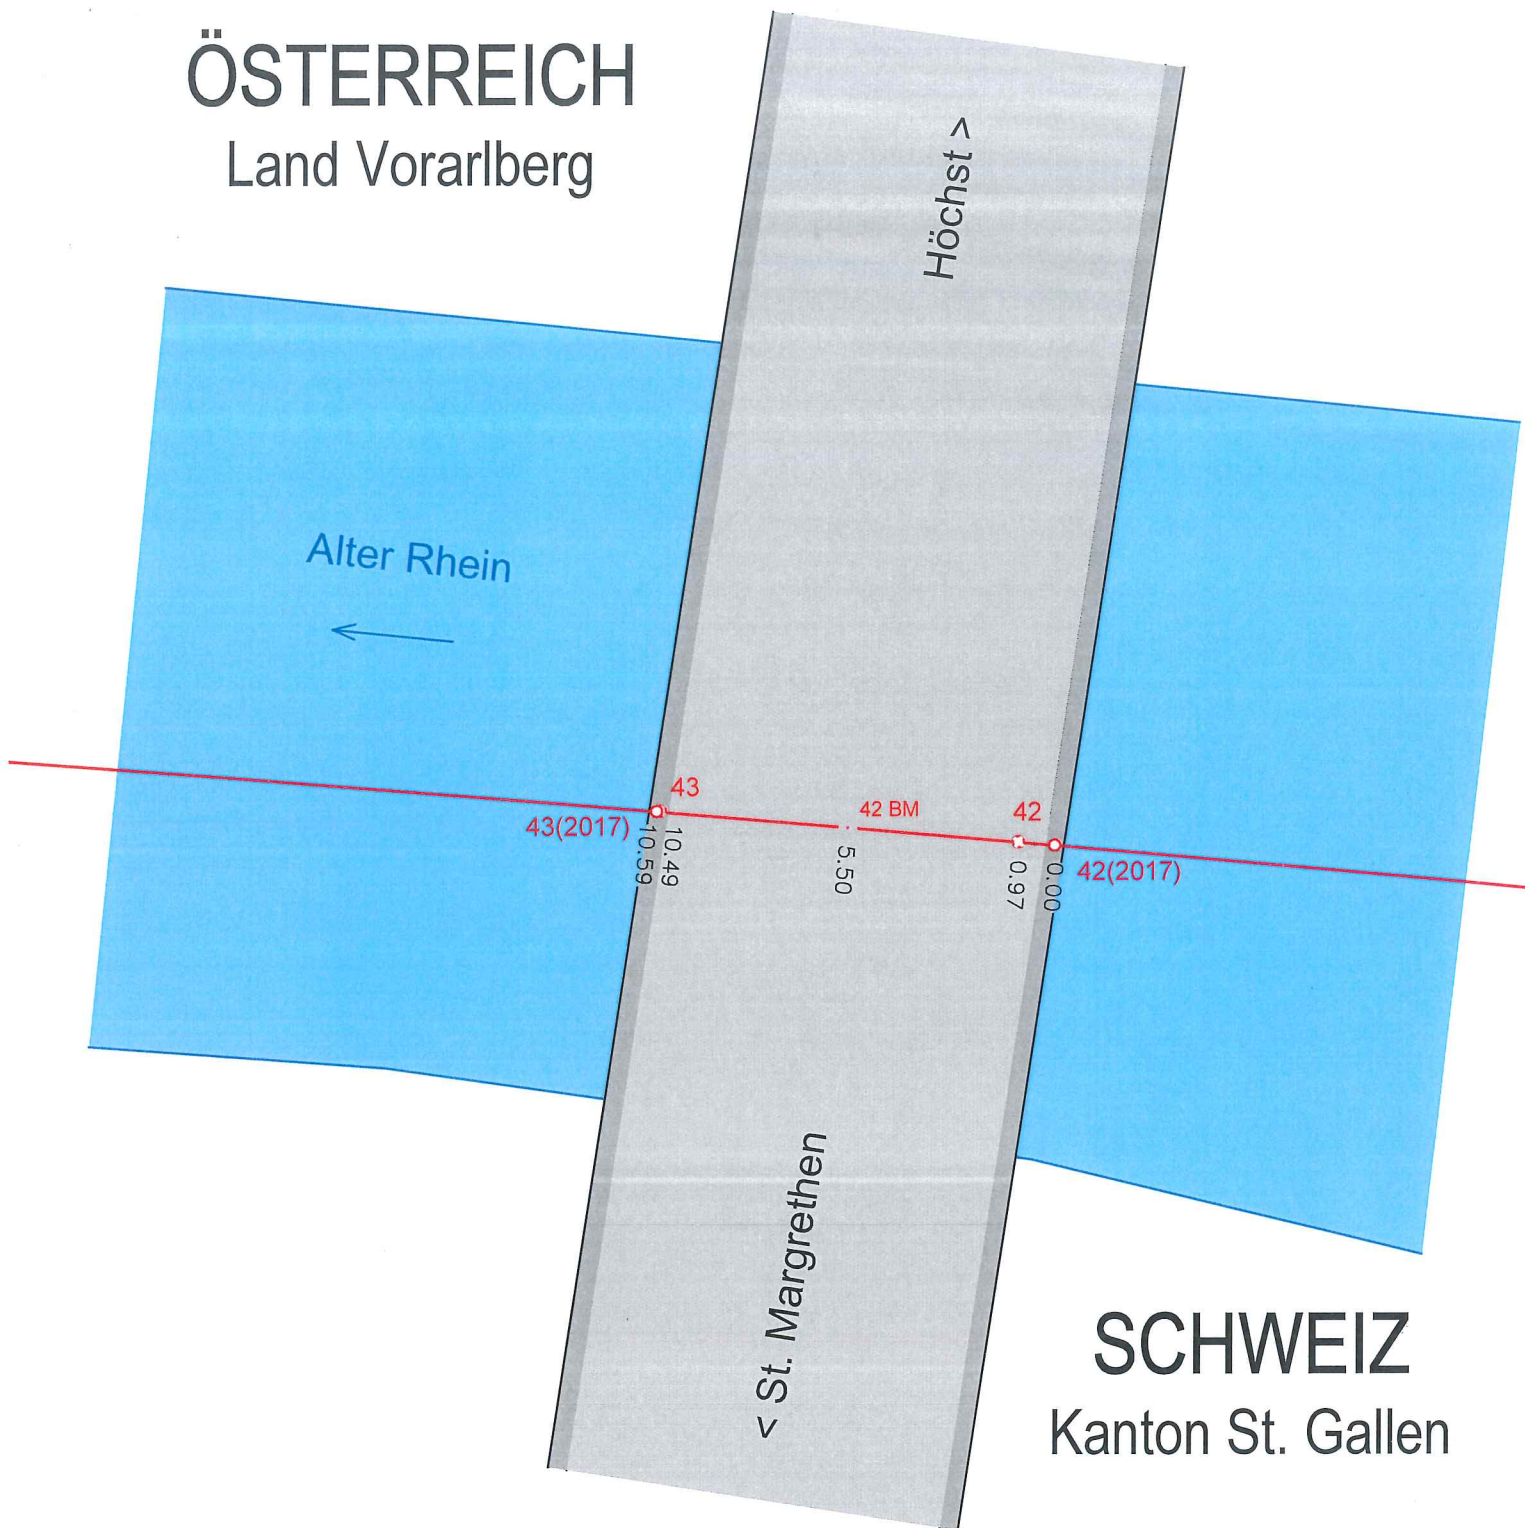

ÖSTERREICH

Land Vorarlberg

Wiedervermarkung der Staatsgrenze auf der renovierten Brücke durch die Bolzen 42 und 43

STAATSGRENZE ÖSTERREICH-SCHWEIZ		Zusätzliche Feldskizze Nr. 10
		Maßstab 1: 200
Hauptabschnitt:	Vorarlberg - St. Gallen	
Abschnitt:	Alter Rhein Brugger Horn - Bodensee	
Grenzzeichen Nr.	42, 43	
Aufgenommen im Jahre	2017	
Der österreichische Vermessungsfachmann:	<i>H. Klein</i>	
Der schweizerische Vermessungsfachmann:	<i>Al</i>	